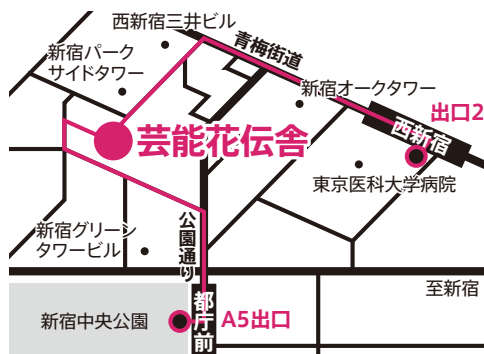

## 参加申込方法

WEB申込フォーム、Eメール、いずれかの方法で、お申込みください。(応募者多数の場合は抽選。)

WEB 芸能花伝舎ウェブサイト内 アクセスはこちら

Eメール geino-hiroba@geidankyo.or.jp

件名「11/16参加申込」と記載ください。

※応募結果は、Eメールにて11月6日(水)頃返信いたします。

(結果内容に関わらず、すべての方へ返信いたします。)

※応募状況により締切後も募集をする場合があります。

### [必要事項]

その1 参加希望者の氏名(ふりがな)・学年 ※複数名可

その2 希望プログラム名・時間(落語、和妻、狂言、三味線、日本舞踊のうちA、B各1プログラム申込可能)

その3 保護者の住所・氏名・電話番号

[応募締切] **10月31日(木) 必着**

## アクセス

・東京メトロ丸ノ内線「西新宿駅」出口2より徒歩5分  
 ・都営大江戸線「都庁前駅」A5出口より徒歩6分