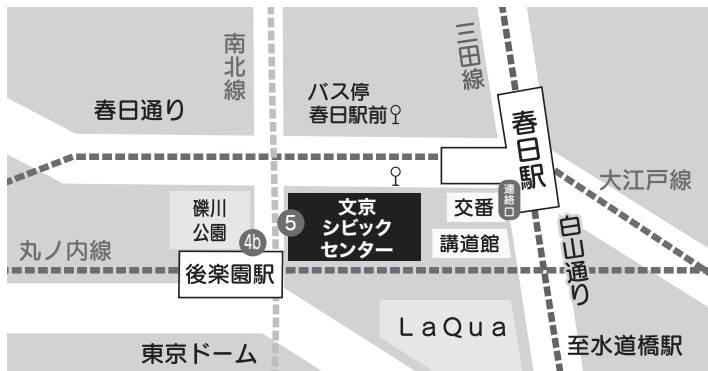

## 〈ご観覧までの流れ〉

応募申込

- (1) WEB 応募フォームにアクセスしてメールアドレスを入力し「送信」してください。
- (2) 「お申込 URL のお知らせ」メールが届きますので、お申込フォームに必要事項を入力して「送信」してください。  
【必要事項】観覧希望日、人数(各日2名様まで)、申込者のお名前(ふりがな)、ご住所、お電話番号
- (3) 「民俗芸能大会申込受付のお知らせ」メールが届きます。メールは入場券が届くまで保存してください。〈申込完了〉

抽選結果  
の確認

当選者へは、令和6年2月下旬にメールでお知らせした上、公演日の2週間前を目途に入場券をご登録のご住所へ発送いたします。落選者へのご連絡はございませんので、ご了承くださいませ。

観覧

大会当日、入場券をお持ちになり、ご来場ください。

WEB 申込以外の方法をご希望の場合、事務局にお問合せください。

会場: 文京シビックホール 大ホール

〒112-0003 東京都文京区春日1-16-21 文京シビックセンター1階

- 東京メトロ丸ノ内線・南北線「後樂園駅」(5番出口)直結
- 都営地下鉄三田線・大江戸線「春日駅」(文京シビックセンター連絡通路)直結
- JR 中央線・総武線「水道橋駅」(東口)徒歩10分

【バリアフリー情報】筆談対応/ヒアリングループ/補助犬同伴可/車いす席(要予約・座席指定) 車いすの貸出(要予約)/車いす使用者用駐車場/車いす使用者対応トイレ/オストメイト用設備 親子室/建物内に授乳室・託児所あり