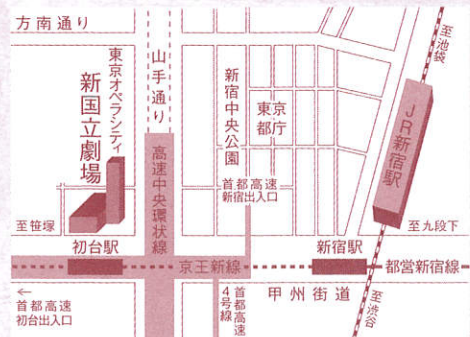

J-Stage Navi 03-5912-0840 (平日 11:00~18:00) <http://www.j-stage-i.jp>

新国立劇場ボックスオフィス 窓口(10:00~18:00 年末年始は休業)

[車椅子の方・補助犬を伴ってのご観劇ご希望の方]
チケットのお申し込みは J-Stage Navi にお願ひ致します

[託児所サービスご利用ご希望の方]
託児所開設日:8日、9日、12日、13日、14日ヨル、15日 料金:2,000円(0歳~12歳対象)
株式会社明日香(あすか) 0120-165-115(土日祝日を除く、10:00~17:00)
※来場予定日の1週間前までに電話予約。 ※お預かり人数には定員がございます。

チケットに関するお問い合わせ J-Stage Navi 03-5912-0840 (平日 11:00~18:00)

お問合せ 地人会新社 03-3354-8361 〒160-0022 東京都新宿区新宿1-7-2-202
<http://www.chijinkaishinsya.com/>

交通のご案内

- 京王新線(都営新宿線乗入)新宿駅より1駅、初台駅中央口直結。(京王線は止まりません)
- 山手通り、甲州街道交差点。首都高速4号線新宿出口・初台出口、首都高速中央環状線中野長者橋出口・初台南出口すぐ。